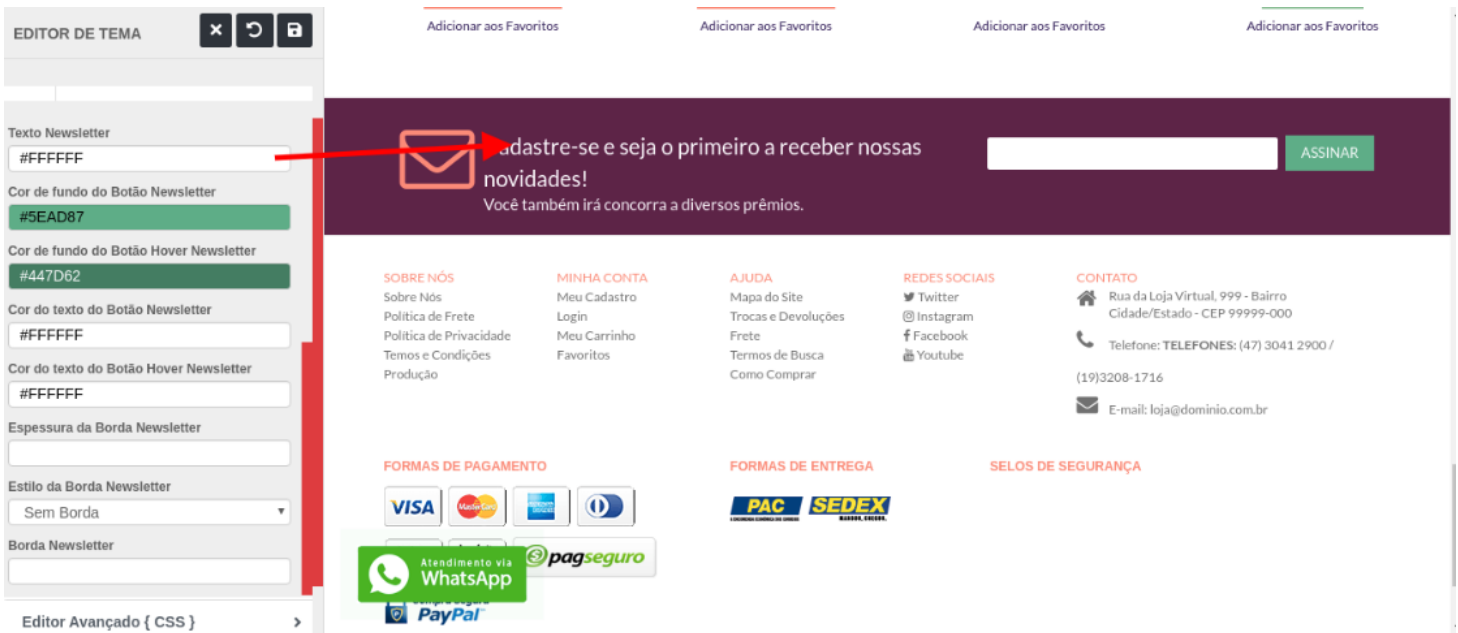

09. Cor de fundo do Botão Newsletter altera a cor do botão

10. Cor de Fundo do Botão Hover Newsletter altera cor do link no rodapé quando o ponteiro do mouse está sobreposto a ele