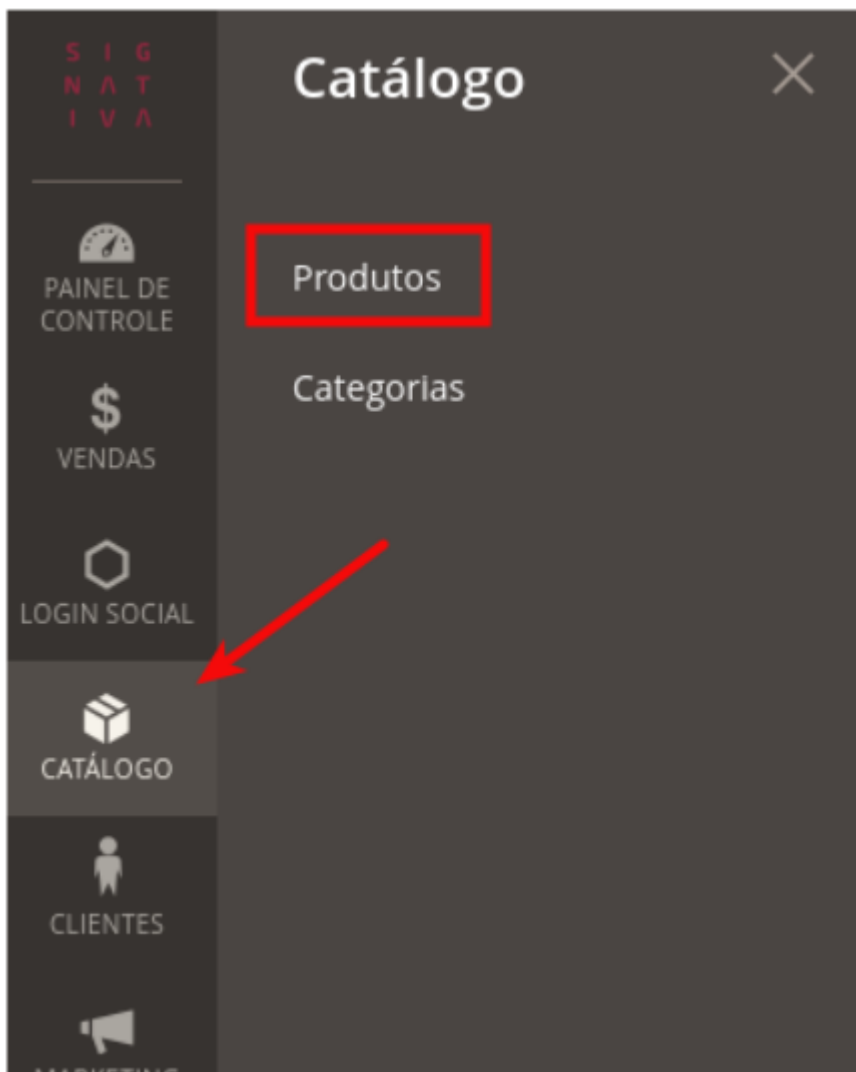

Pacote de Produtos - Signa Commerce

Nesta modalidade, vários produtos são vendidos juntos (kit de produtos) e o próprio Magento calcula o preço do pacote, de acordo com o que já foi cadastrado previamente. O cliente não pode comprar os produtos separadamente.

1. Para cadastrar um pacote de produtos, acesse em seu painel administrativo **Catálogo > Produtos**

Você será direcionado para o grid de produtos. Clique em **Adicionar produto** e em seguida, selecione a opção **Bundle Product**.

The screenshot shows the 'Produtos' dashboard. A red arrow points to the 'Adicionar produto' button in the top right corner. A dropdown menu is open, showing options: Simple Product, Configurable Product, Grouped Product, Virtual Product, **Bundle Product** (highlighted with a red box), and Downloadable Product. Below the menu is a table of products with columns: ID, Miniatura, Nome, Seleção a bandeira do seu cartão, Conjunto de Atributos, SKU, Preço, Quantidade, Salable Quantity, Visibilidade, Status, and Actions.