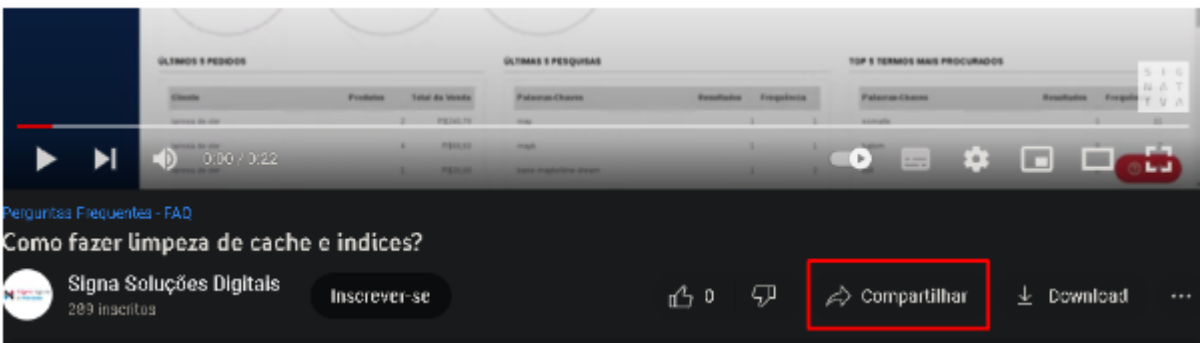

2.1 - Clique em compartilhar, irá abrir essa tela, depois clique em incorporar e copie todo o código que irá aparecer: