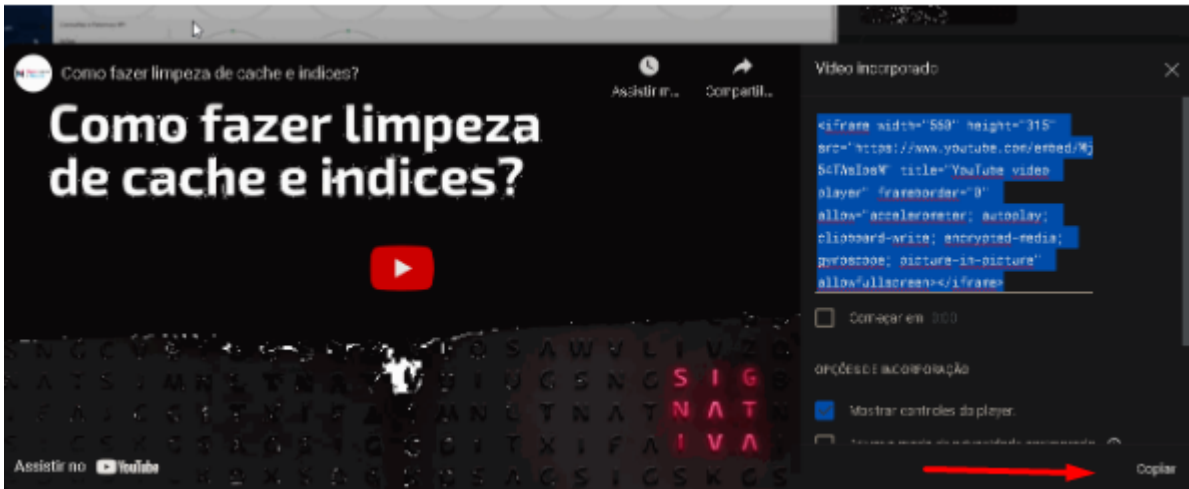

1.4 - Na aba Geral, em Descrição Resumida, clique em Editor de Texto:

The screenshot shows the SIGNA admin interface. The top navigation bar includes 'Acessar loja', 'Novidades do Signashop', 'Plano Smart 1', and 'Bem-vindo, signativa'. The left sidebar contains various menu items like 'Atualize seu plano', 'Painel', 'Vendas', 'Catálogo', 'Clientes', 'Promoções', 'Newsletter', 'CMS', 'E-mail de Follow Up', 'Etiquetas', 'Relatórios', 'LGPD', 'PagSeguro API', and 'Newsletter Avançada'. The main content area is titled 'GERENCIAR PRODUTOS' and features a 'Criar Produto' button. Below this, there are filters for 'Selecionar Ambiente' (Todas as Lojas) and pagination information (Página 1 de 1 páginas, Exibir 20 por página, Total de 3 registros encontrados). A table of products is displayed with columns: ID, Nome, Tipo, Nome do Grupo de Atrib., SKU, Preço, and Qtd. The table contains three rows of product data. A red bar highlights the bottom of the table. At the bottom of the page, there is a footer with 'signashop', 'Magento versão 1.9.2.2', and copyright information.

1.5 - A seguinte janela vai aparecer na tela:

2 - Em seguida vá para o link no Youtube e clique em Compartilhar, logo abaixo do vídeo desejado:

2.1 - Clique em compartilhar, irá abrir essa tela, depois clique em incorporar e copie todo o código que irá aparecer: