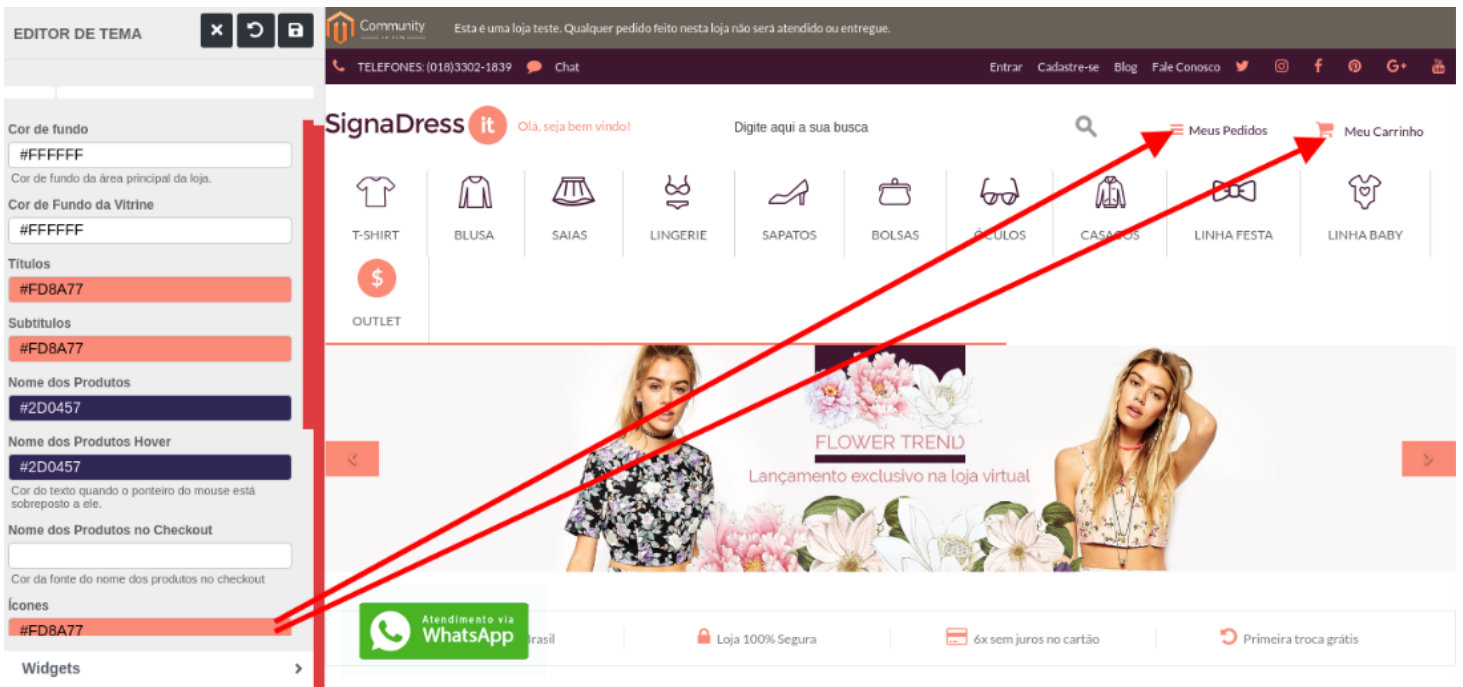

Cabeçalho (Cores) - Signashop

Geral { Cores }

01. Em Cor de fundo altere a cor da área principal da loja

02. Cor Imagem de Fundo da Vitrine escolha uma imagem de fundo da loja

The image shows a theme editor interface for Signashop. On the left is a sidebar titled 'EDITOR DE TEMA' with various configuration options. On the right is a live preview of the store's header and main content area. Two red arrows point from the sidebar to the live preview: one points to the 'Cor de fundo' (background color) field, and the other points to the 'Títulos' (titles) field.

EDITOR DE TEMA

- Cor de fundo: #FFFFFF
- Cor de Fundo da Vitrine: #FFFFFF
- Títulos: #FD8A77
- Subtítulos: #FD8A77
- Nome dos Produtos: #2D0457
- Nome dos Produtos Hover: #2D0457
- Nome dos Produtos no Checkout: [empty]

03. Títulos altera a cor para todos os títulos do cabeçalho

04. Ícones altera a cor de todos os ícones da loja

05. Nome do Produto cor do texto quando o ponteiro do mouse está sobreposto a ele

06. Nome do Produto altera a cor do nome do produto