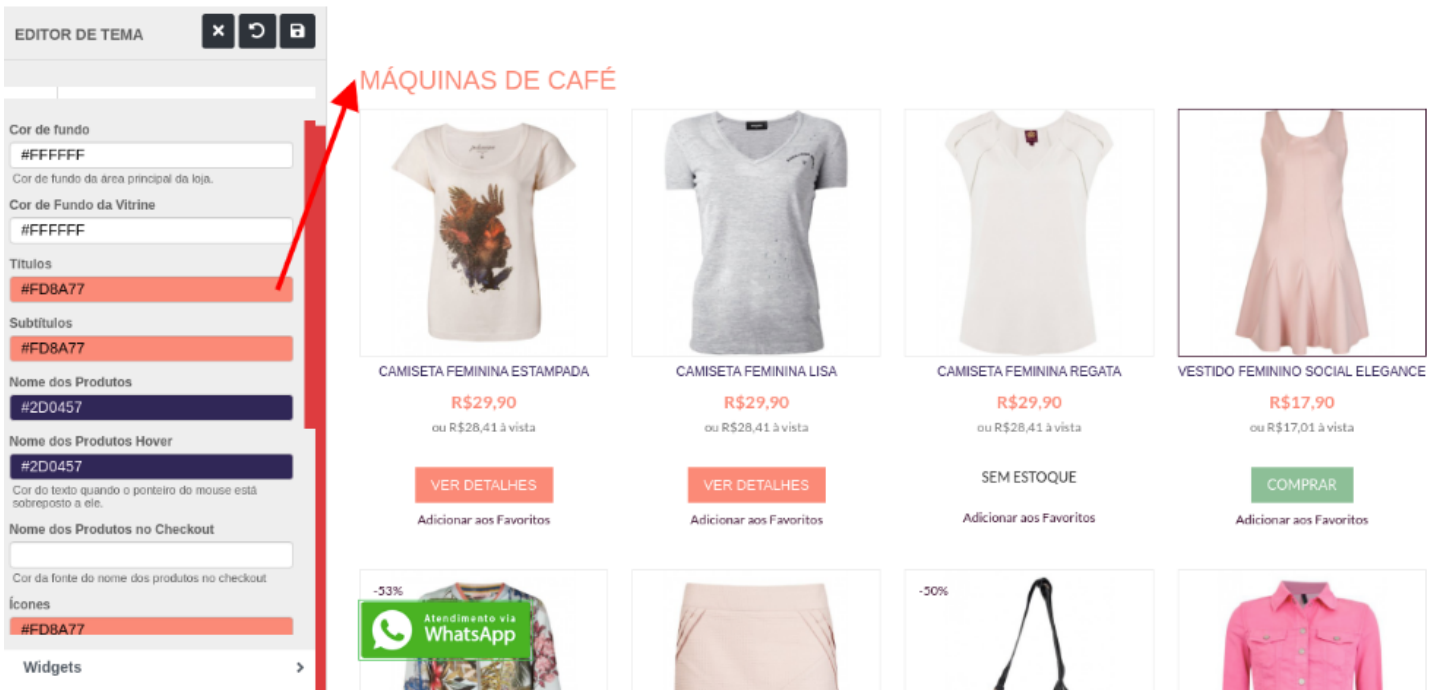

04. Ícones altera a cor de todos os ícones da loja