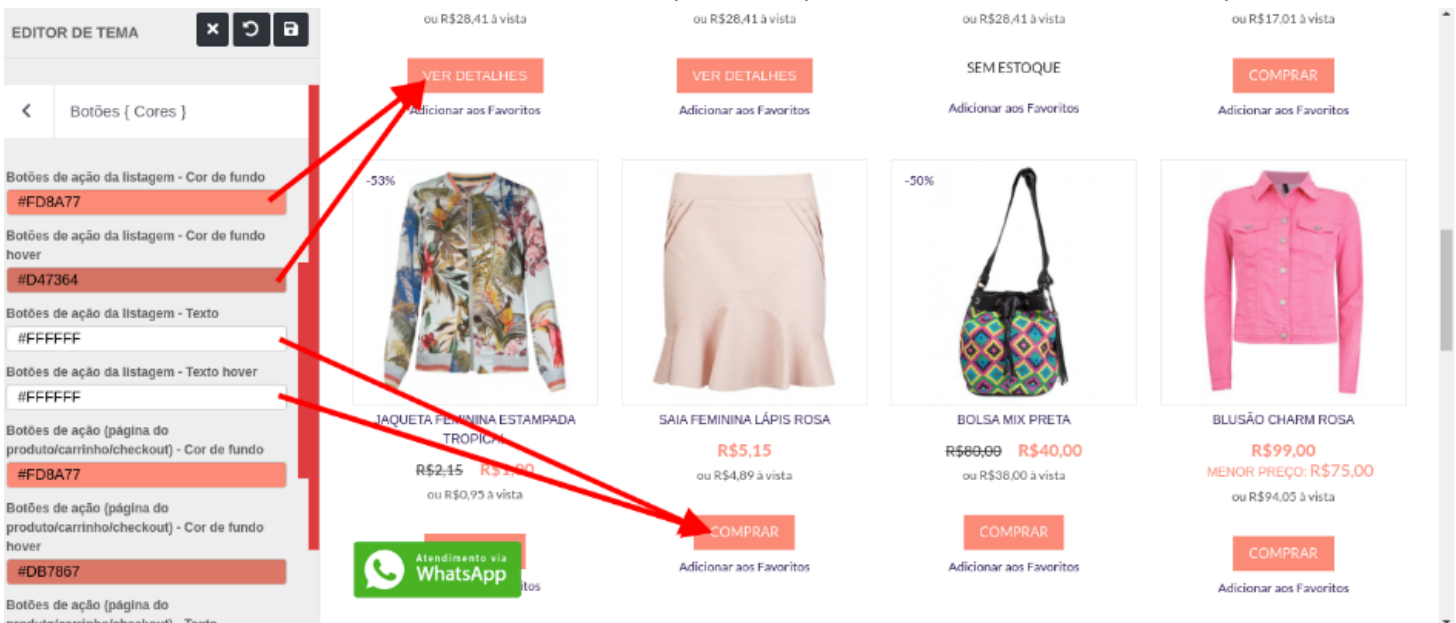

Cor de Fundo dos Botões de Slide c
or de fundo das setas de navegação que aparecem nos sliders

Cor de Fundo dos Botões de Slide Hover