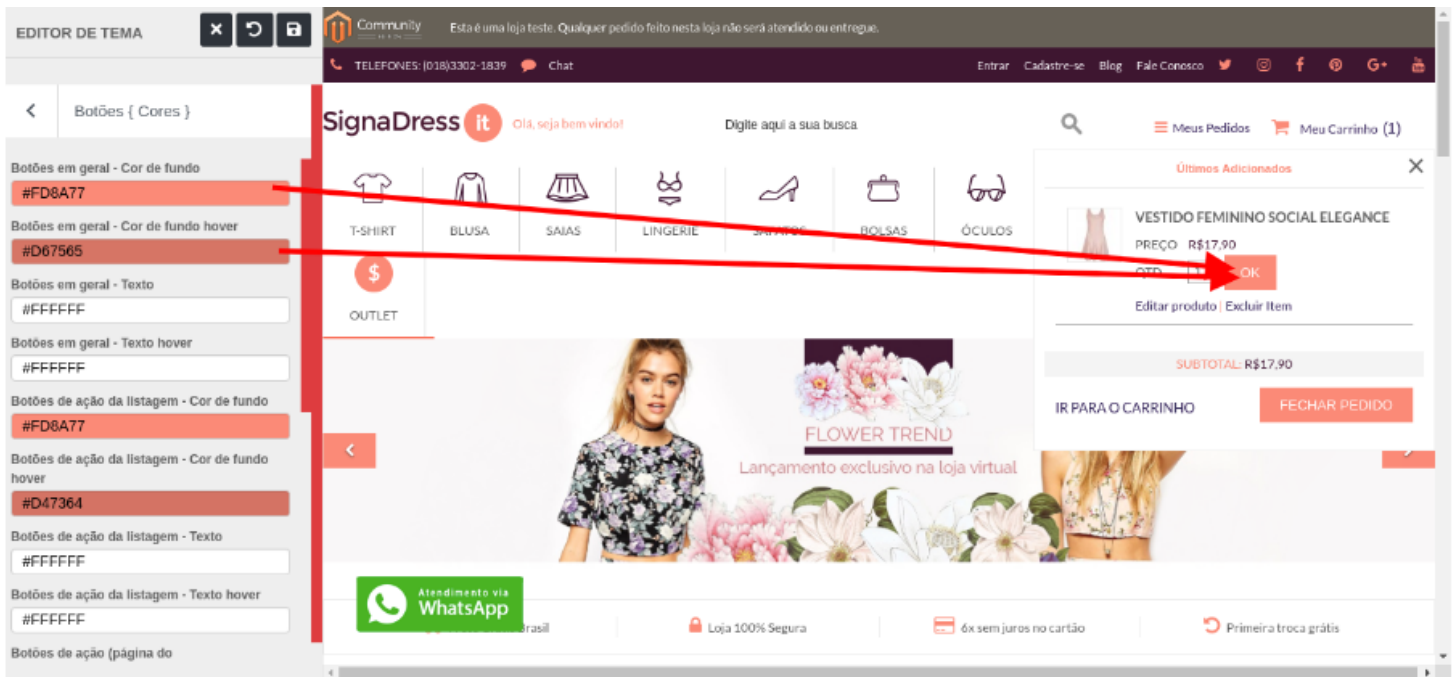

Botão (Cores) - Signashop

01. **Botões em geral - Cor de fundo** altera a cor de fundo dos botões da listagem dos produtos

02.

Botões em geral - Cor de fundo hover altera a cor de fundo do elemento quando o ponteiro do mouse está sobreposto a ele

03. Botões em geral - **Texto**

altera a cor de texto dos botões no checkout

04.

Botões em geral - **Texto hover** altera a cor de texto do elemento quando o ponteiro do mouse está sobreposto a ele no checkout