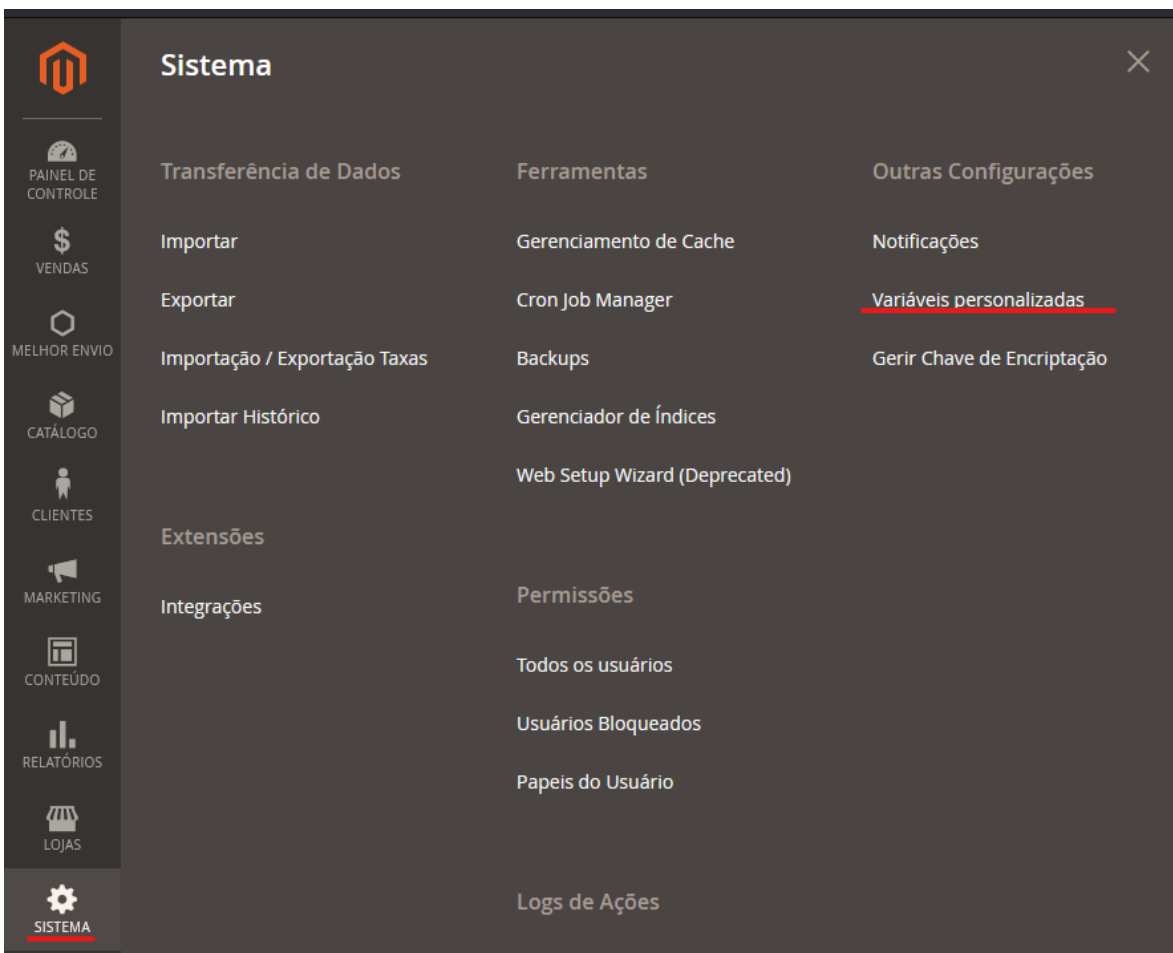

Como cadastrar o seu CNPJ - Magento 2

Em seu painel magento mageshop, acesse: Sistema > Variáveis Personalizadas > CNPJ

Ao abrir, insira o seu CNPJ completo nos campos, Valor da variável HTML e Valor de variável em texto simples.