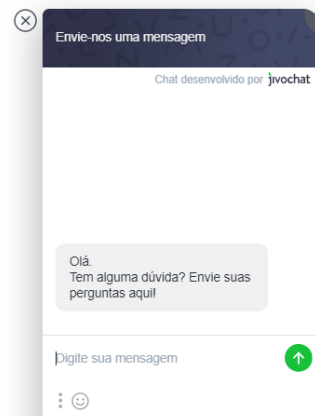

Revision #3

Created Thu, May 20, 2021 6:11 PM by mageshop

Updated Mon, Aug 9, 2021 2:42 PM by mageshop