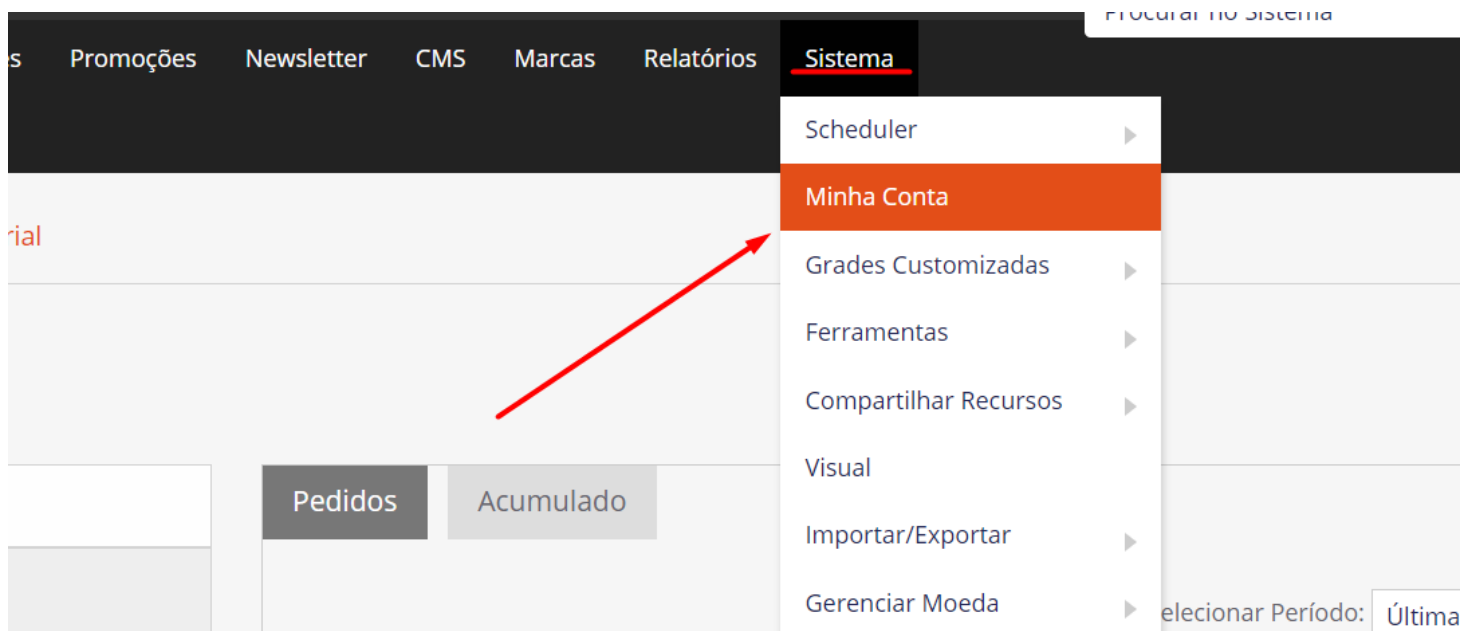

Editar a senha do usuário administrador - Magento 1

Passo a Passo em vídeo:

Passo a passo escrito:

Em seu painel magento mageshop, acesse: Sistema > Minha Conta

Senha do Administrador= coloque sua senha atual